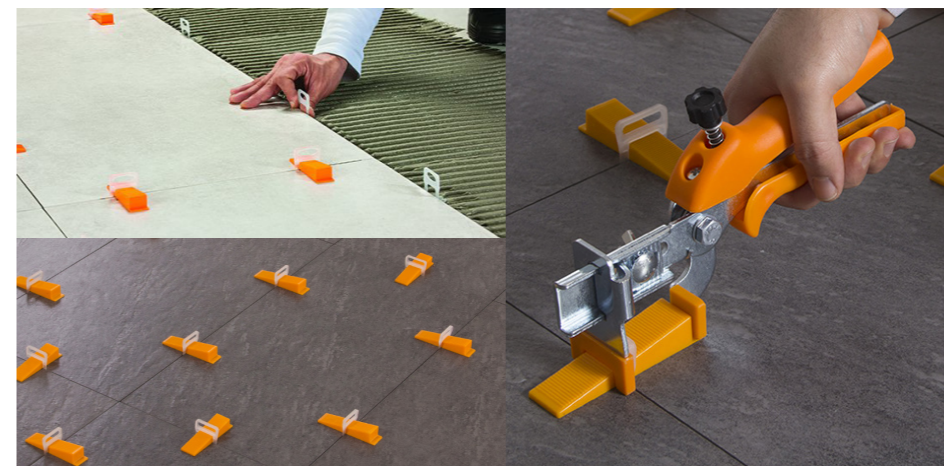

FIX PLUS Clips

Voor het snel, nauwkeurig en efficiënt nivelleren van tegels tot een dikte van 25mm

Voegbreedtes voor tegels van 5-15mm

- 1mm
- 1.5mm
- 2mm
- 3mm

Voegbreedte voor tegels van 15-25mm

- 2mm

2+1
Gratis (*)

* Bij aankoop van 2 dozen van 2000st, de 3e gratis